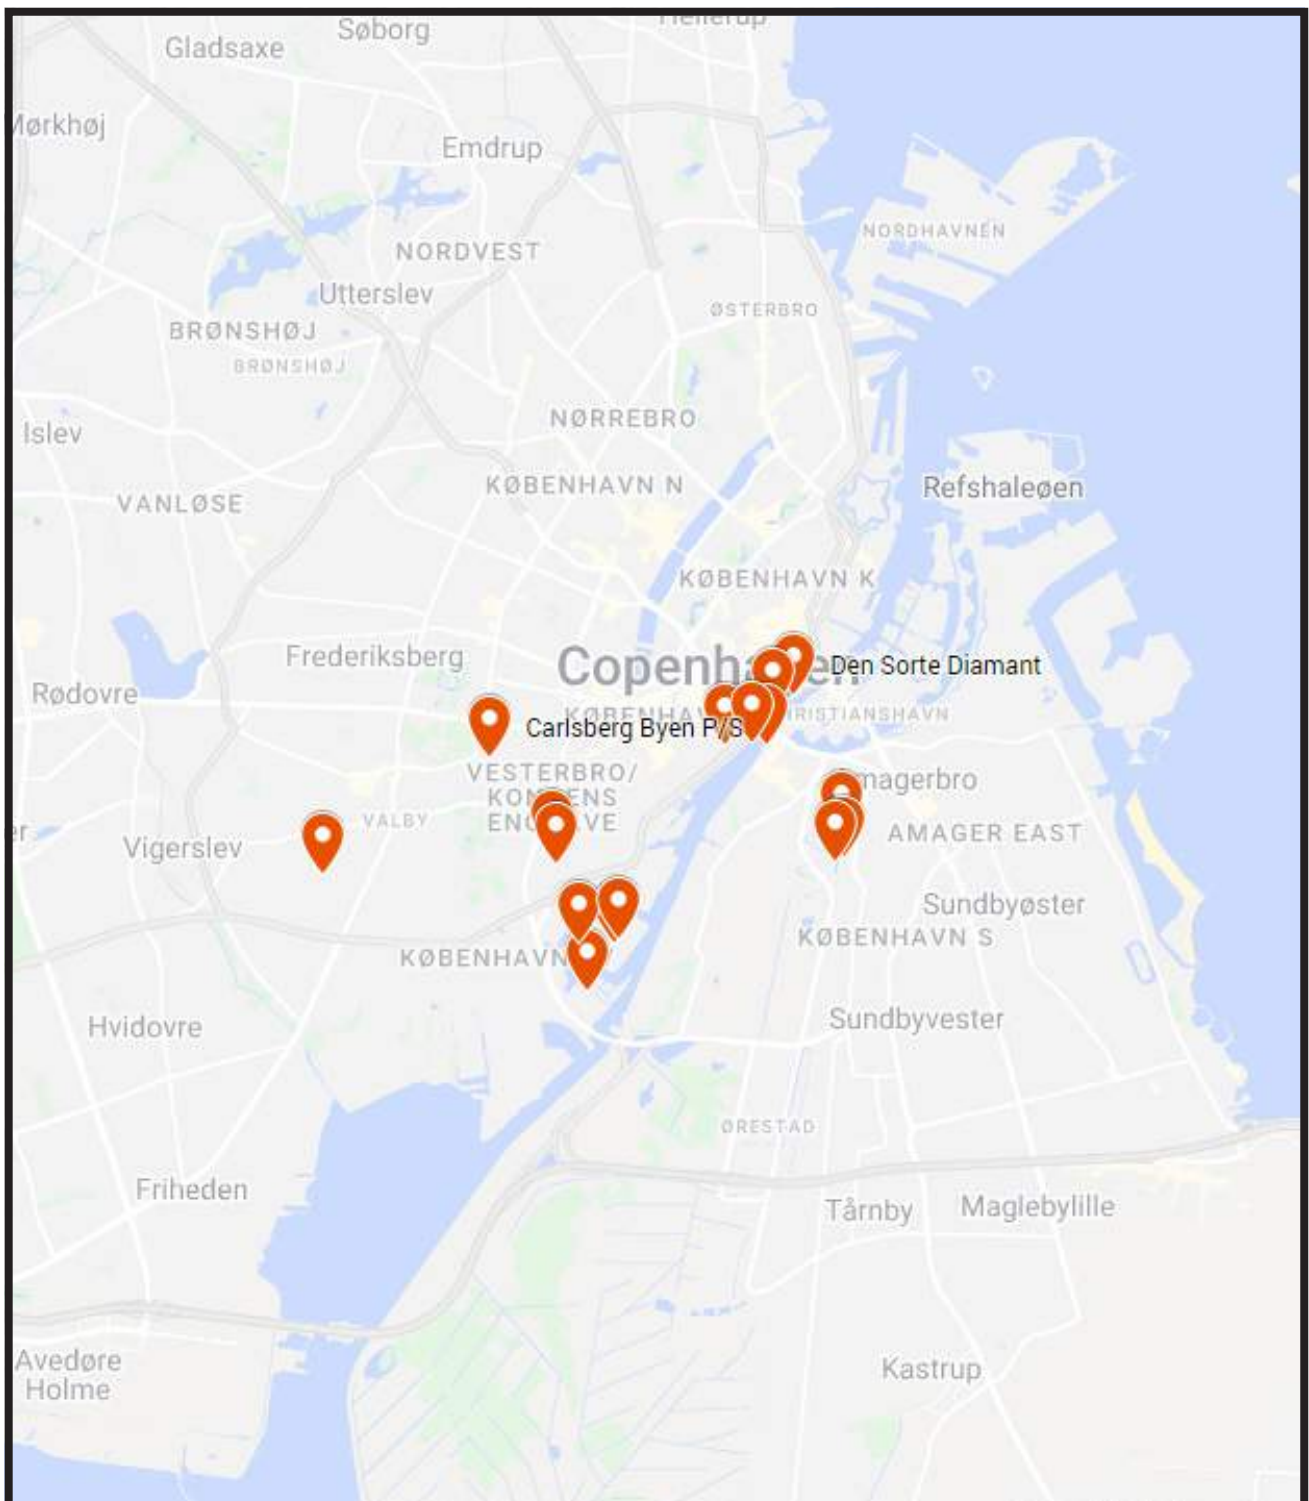

BIG - 8tallet

VM-husene

BIG

Läs om projektet här!

Hitta hit!

Bjerget

BIG

Läs om projektet här!

Hitta hit!

RUTT I KÖPENHAMN

Hitta projekten på
Google Maps här!

SEB Huset + City Dune

Lundgaard & Tranberg

Läs om projektet här!

Hitta hit!

Den Sorte Diamant