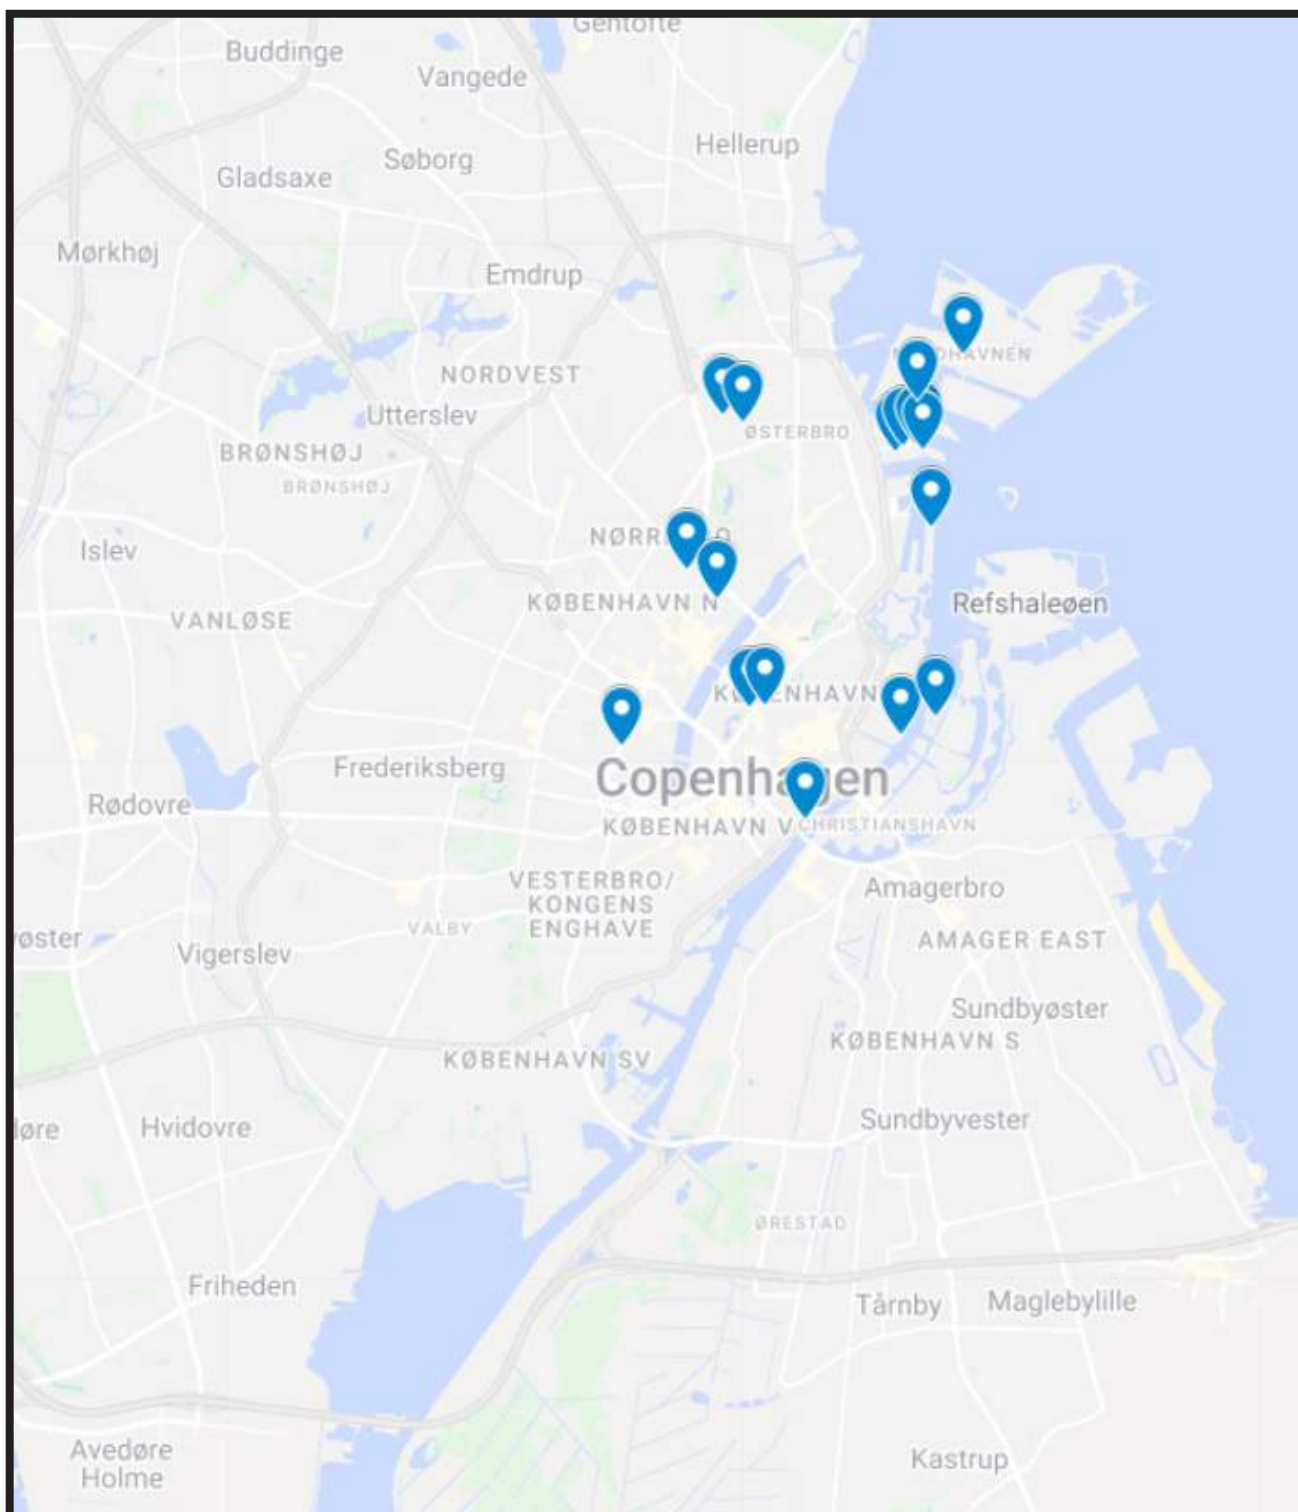

Hitta projekten på
Google Maps här!

Skuespilhuset

Lundgaard & Tranberg

Läs om projektet här!

Hitta hit!

Operaen

Henning Larsen

Läs om projektet här!

Hitta hit!

Frihavnen

West8

Hitta hit!

Nordhavn Århusgadekvarteren

Orienten

Dorte Mandrup
Läs om projektet här!

Hitta hit!