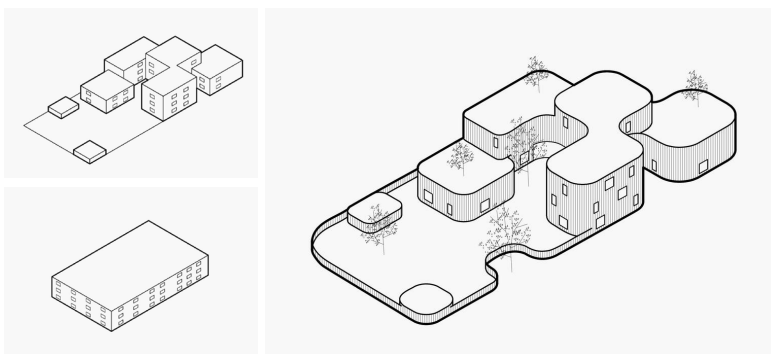

Forfatterhuset

Cobe

Läs om projektet här!

Hitta hit!